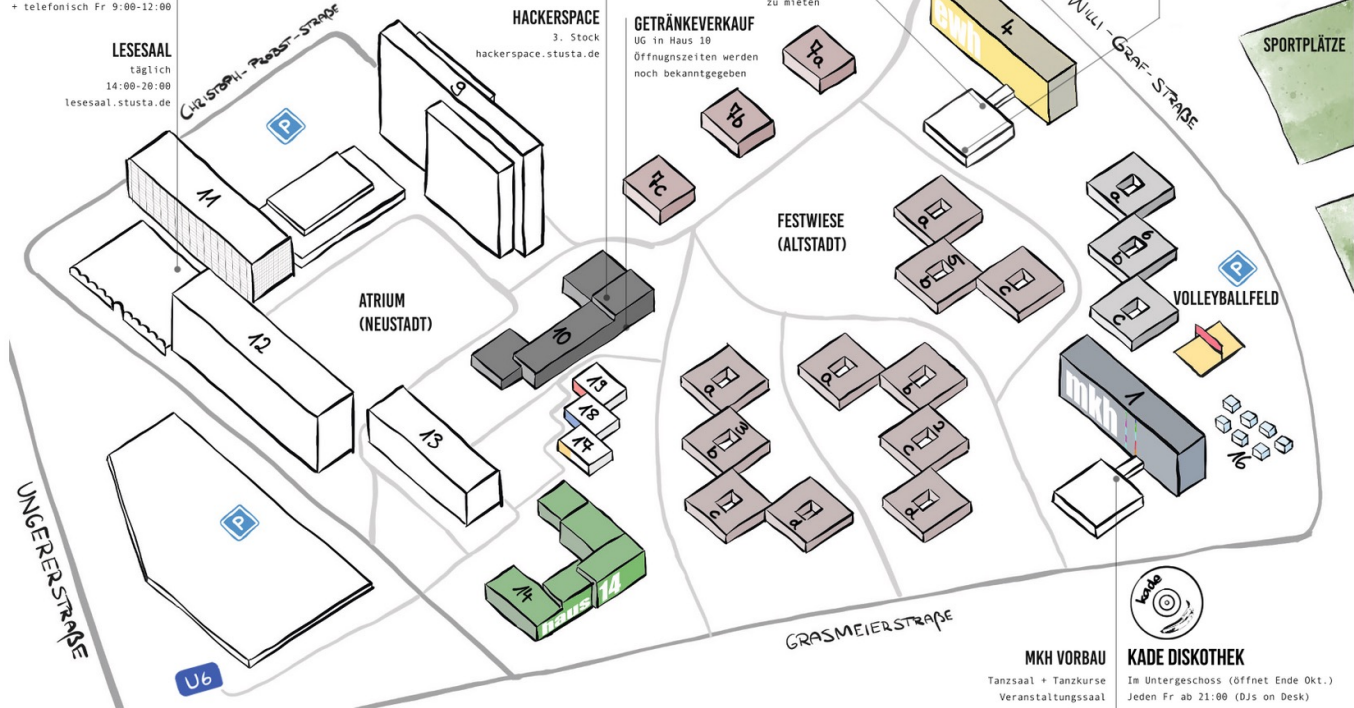

Map

STUDENTENSTADT FREIMANN (STAND OKTOBER 2022)

SERVICE DESK

Christoph-Probst-Str. 10
Mo - Do 09:00-12:00
+ Di/Do 14:00 - 16:00
+ telefonisch Fr 9:00-12:00

LESESAAL

täglich
14:00-20:00
lesesaal.stusta.de

STUSTANET

Im Untergeschoss Raum 1002
Mo & Do 19:00 - 19:30
montags nur zu Semesterbeginn

HACKERSPACE

3. Stock
hackerspace.stusta.de

GETRÄNKEVERKAUF

UG in Haus 10
Öffnungszeiten werden
noch bekanntgegeben

EWV VORBAU

Veranstaltungsäle
im Erdgeschoss
Bandraum
zu mieten

TENNISPLÄTZE

CAFE BROTLADEN

Mo-Fr 8:00-15:00
Sa/So 9:00-15:00

EGON'S UNDERGROUND BAR

Im Untergeschoss
Barabende Do/Sa ab 21:00

GRASMEIERSTR.

Str. Nr.	25	21	19	17	15	11	9	7	13	27
Haus	1	2a	2b	2c	2d	3a	3b	3c	3d	16

WILLI-GRAF-STR.

Str. Nr.	17	11	13	9	7	5	3	21	23	25	19
Haus	4	5a	5b	5c	6a	6b	6c	7a	7b	7c	8

CHRISTOPH-PROBST-STR.

Str. Nr.	6	8	12	16
Haus	13	12	11	9

HANS-LEIPELTSTR.

Str. Nr.	7	6/8/10	12/14/16
Haus	10	14	17/18/19

MKH VORBAU

Tanzsaal + Tanzkurse
Veranstaltungssaal
Klavier
zu mieten

KADE DISKOTHEK

Im Untergeschoss (Öffnet Ende Okt.)
Jeden Fr ab 21:00 (DJs on Desk)
Jamessions nach Ankündigung
kade.stusta.de
instagram.com/kadestusta
soundcloud.com/kadestusta